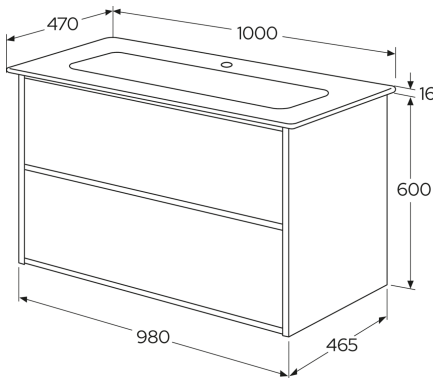

Paigaldus ja hooldus

Energiamärgistus ja vastavustunnistused