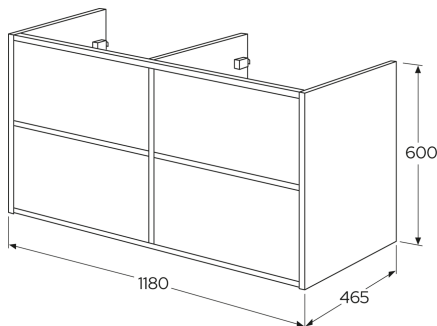

Surinkimas ir priežiūra

Energijos klasės etiketė ir sertifikatai