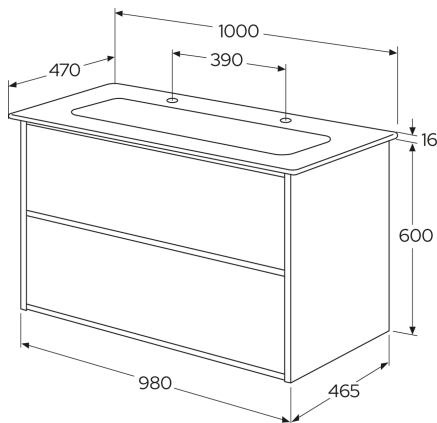

Paigaldus ja hooldus

Energiamärgistus ja vastavustunnistused