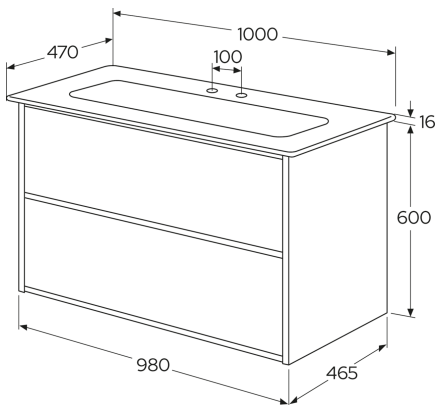

Paigaldus ja hooldus

Energiamärgistus ja vastavustunnistused