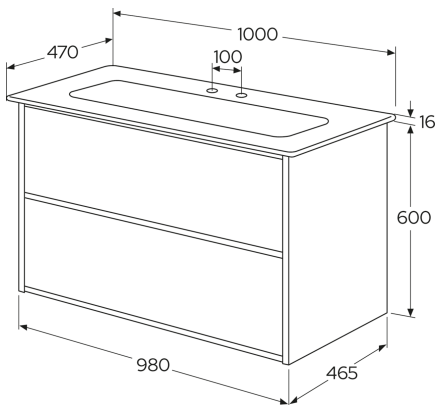

Surinkimas ir priežiūra

Energijos klasės etiketė ir sertifikatai