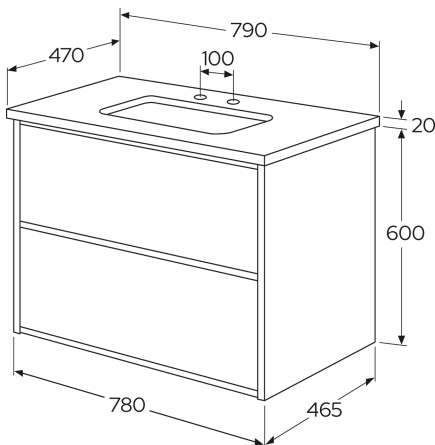

Kokoaminen & hoito

Energiamerkintä ja -sertifiointi