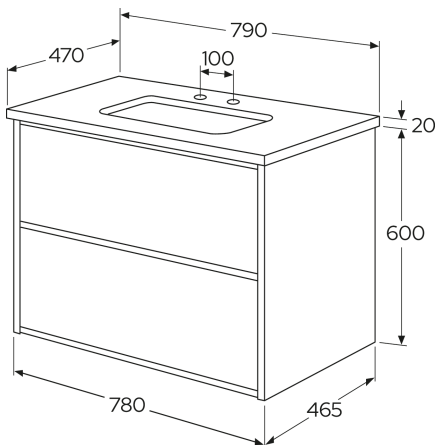

Paigaldus ja hooldus

Energiamärgistus ja vastavustunnistused