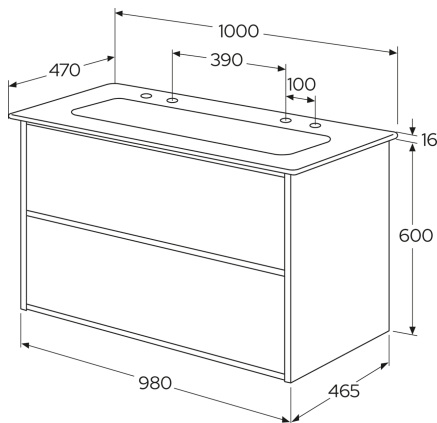

Paigaldus ja hooldus

Energiamärgistus ja vastavustunnistused