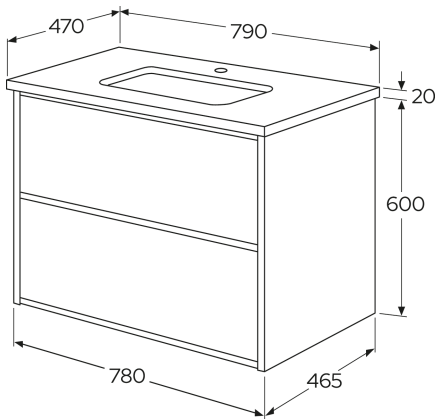

Paigaldus ja hooldus

Energiamärgistus ja vastavustunnistused