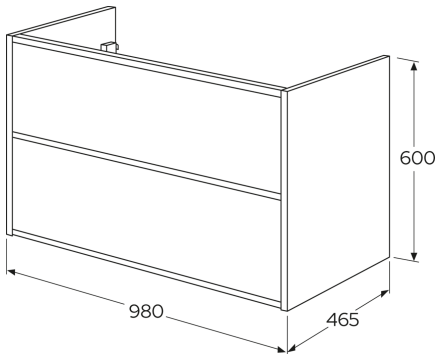

Kokoaminen & hoito

Energiamerkintä ja -sertifiointi