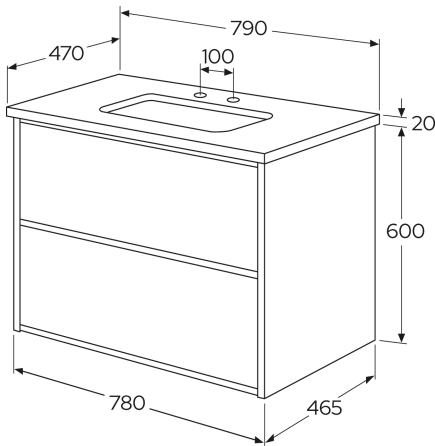

Paigaldus ja hooldus

Energiamärgistus ja vastavustunnistused