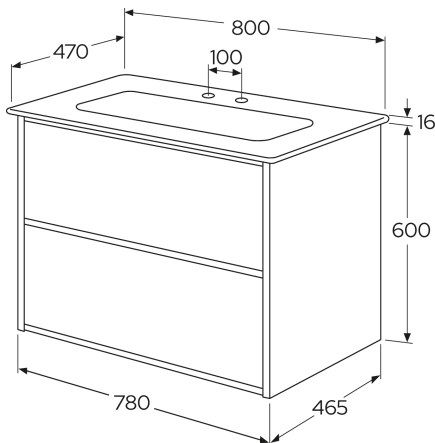

Kokoaminen & hoito

Energiamerkintä ja -sertifiointi