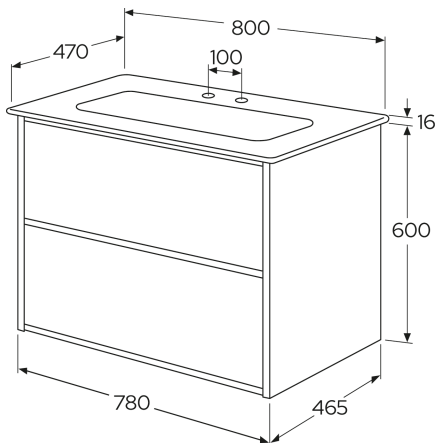

Paigaldus ja hooldus

Energiamärgistus ja vastavustunnistused