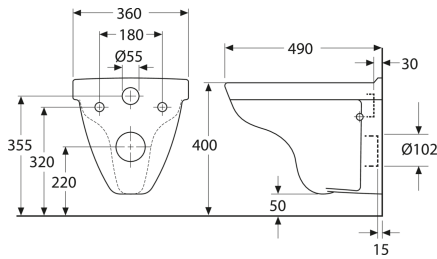

Kokoaminen & hoito

Energiamerkintä ja -sertifiointi

Tekniset tiedot

- Tuotteen CO₂e jalanjälki: 31,7 kg
- Huuhtelu – vesimäärä: 4,5/3 Duo-huuhtelu 3/4,5(L)
- Liitäntäkoko: c/c 155mm sitsfäste