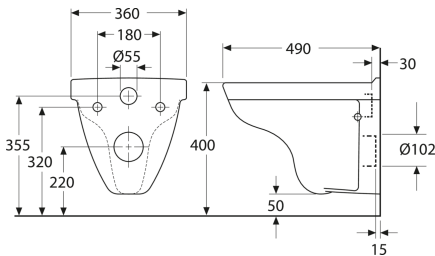

Quality of life since 1825

Seinään kiinnitettävä WC Nordic 3730 - HygienicFlush

Pehmeästi sulkeutuva/ pikakiinnityksellä
varustettu kansi

Tuotteen ominaisuudet

HYGIENIC FLUSH

- Valmistettu hygieenisestä, kestävästä ja tiiviisti lasitetusta saniteettiposliinista.
- Hygienic Flush, jossa on avoin huuhteluvanne puhdistamisen helpottamiseksi.
- Huuhtelee aina reunaan asti hygienian parantamiseksi

Artikkelien numero

Art.nr.
GB113730001030

EAN
7391530094427

Pakkaustiedot

Pituus: 460 mm | Leveys: 405 mm | Korkeus: 565 mm

Paino: 19 kg

Pakkauksen numero: 1 pc

Kokoaminen & hoito

Energiamerkintä ja -sertifiointi

Tekniset tiedot

- Tuotteen CO2e jalanjälki: 31,7 kg
- Huuhtelu - vesimäärä: 4,5/3 Duo-huuhtelu 3/4,5(L)
- Liitäntäkoko: c/c 155mm sitsfäste