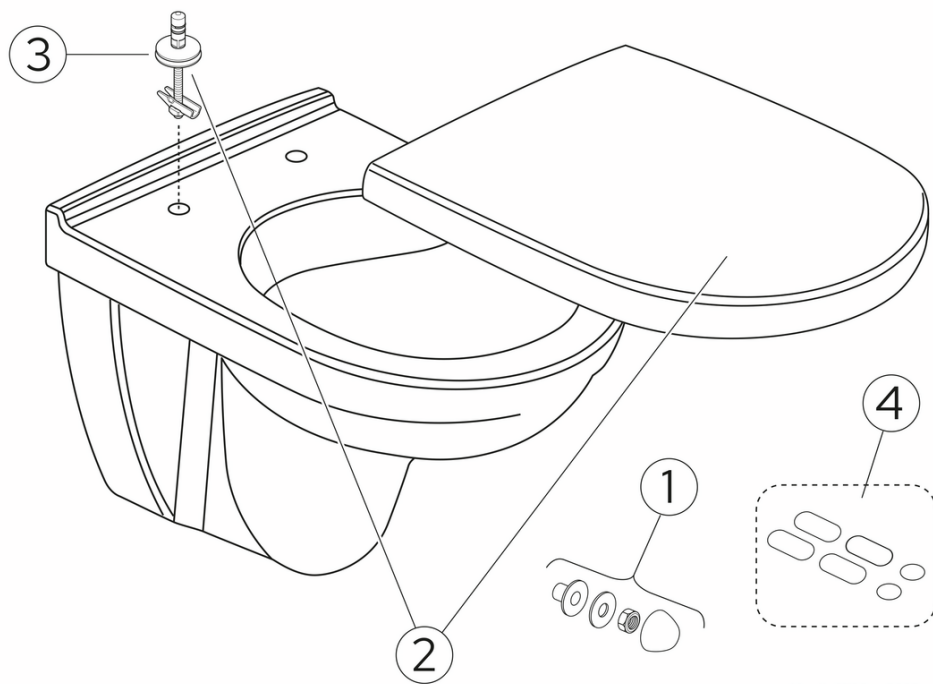

Nordic 3730 yr 2026-
(Rev 1.2026-01-23)

Nr.	Tuote	Art.nr.
1	Seinäasennussarja	92185901
3a	Saranasarja	GB92241761
3b	Vaimennintyynysarja	GB92242101
3c	Vaimennintyynysarja	GB92242201
3d	Vaimennin (soft close)	GB92242400