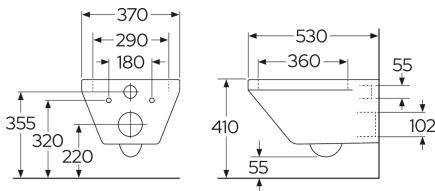

Quality of life since 1825

Seinään kiinnitettävä WC-istuin Graphic – HygienicTwist

Pehmeästi sulkeutuva/ pikakiinnityksellä
varustettu kansi, C+

Tuotteen ominaisuudet

HYGIENIC TWIST CERAMICPLUS

- Helppo puhdistaa ja minimalistinen muotoilu
- HygienicTwist - tehokas reunaton huuhtelu, joka helpottaa puhdistusta
- Piilotettu kiinnittyminen

Artikkelien numero

Art.nr.
GB11E9300R1030

EAN
7391530094199

Pakkaustiedot

Pituus: 465 mm | Leveys: 405 mm | Korkeus: 565 mm

Paino: 26 kg

Pakkauksen numero: 1 pc

Kokoaminen & hoito

Energiamerkintä ja -sertifiointi

Tekniset tiedot

- Tuotteen CO2e jalanjälki: 50 kg
- Huuhtelu – vesimäärä: 4,5/3 Duo-huuhtelu 3/4,5(L)
- Liitäntäkoko: c/c 155mm sitsfäste