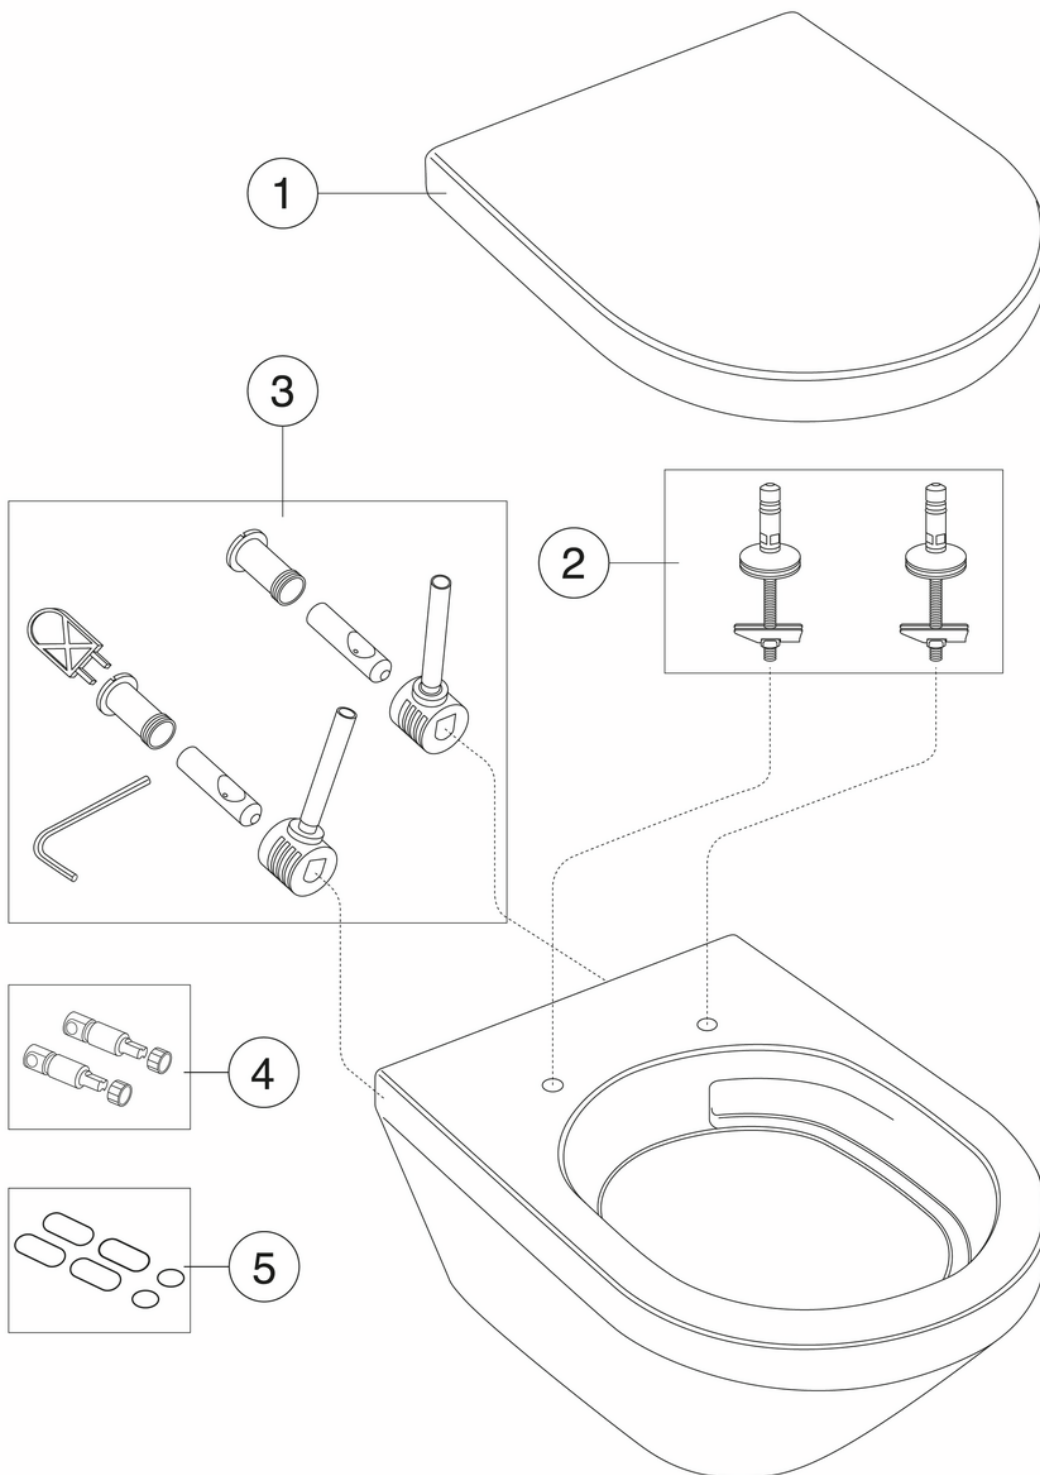

## Kokoaminen & hoito

## Tekniset tiedot

- Tuotteen CO2e jalanjälki: 50 kg
- Huuhtelu – vesimäärä: 4,5/3 Duo-huuhtelu 3/4,5(L)
- Liitäntäkoko: c/c 155mm sitsfäste

Toilet Graphic E930 yr 2025-  
(Rev 1. 2026-07-02)

Nr.	Tuote	Art.nr.
1	Istuinkansi Graphic, Artic 9M16 - kovamuovi, pehmeästi sulkeutuva SC/QR	9M16S101
2	Saranasarja	GB92241761
3	Seinäasennussarja	92185901
4	Vaimennin (soft close)	GB92242400
5	Vaimennintyynysarja	GB92242201