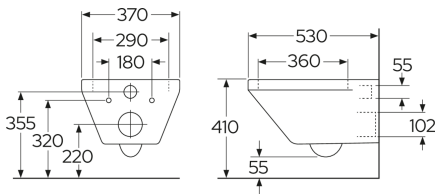

Article number

Art.nr.
GB11E9300R1030

EAN
7391530094199

Pakendiinfo

Pikkus: 465 mm | Laius: 405 mm | Kõrgus: 565 mm

Kaal: 26 kg

Number pakendis: 1 pc

Paigaldus ja hooldus

Energiamärgistus ja vastavustunnistused

Tehniline info

- CO2e jalajalg: 50 kg
- Loputus – vee kogus: 4,5/3 Kahesüsteemne loputus 4,5/3 L
- Ühenduse moodud: c/c 155mm sitsfäste

Toilet Graphic E930 yr 2025-
(Rev 1. 2026-07-02)