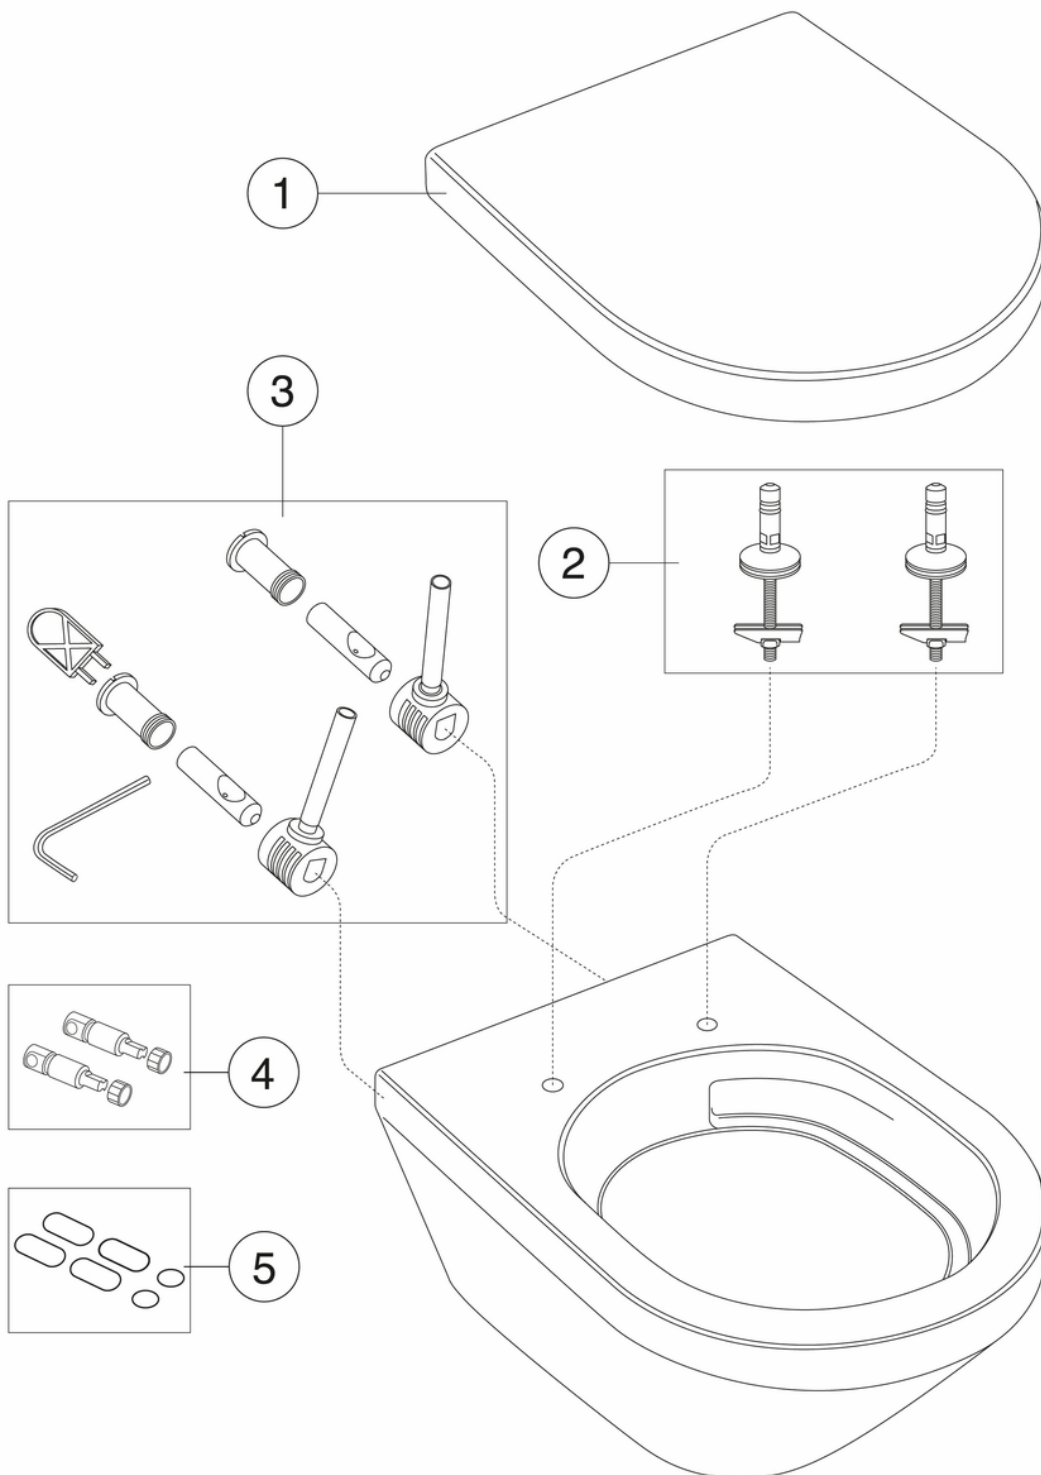

Quality of life since 1825

Seinapott Graphic – HygienicTwist

Soft Close/Quick Release prill-laud, C+

Toote Omadused

HYGIENIC TWIST CERAMICPLUS

- Lihtne puhastada ja minimalistlik disain
- HygienicTwist – võimas loputus ja puuduv siseserv hõlpsaks puhastamiseks
- Peidetud kinnitus

Article number

Art.nr.
GB11E9300R1030

EAN
7391530094199

Pakendiinfo

Pikkus: 465 mm | Laius: 405 mm | Kõrgus: 565 mm

Kaal: 26 kg

Number pakendis: 1 pc

Paigaldus ja hooldus

Energiamärgistus ja vastavustunnistused

Tehniline info

- CO2e jalajalg: 50 kg
- Loputus – vee kogus: 4,5/3 Kahesüsteemne loputus 4,5/3 L
- Ühenduse moodud: c/c 155mm sitsfäste

Toilet Graphic E930 yr 2025-
(Rev 1. 2026-07-02)

Nr.	Toote	Art.nr.
1	WC-poti prill-laud Artic, SC/QR	9M16S101
2		GB92241761
3	Seina paigalduskomplekt	92185901
4		GB92242400
5		GB92242201