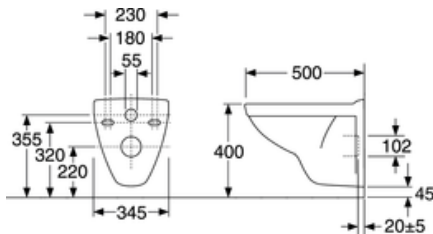

## Pakkaustiedot

Pituus: 460 mm | Leveys: 405 mm | Korkeus: 565 mm  
Paino: 22.5 kg  
Pakkauksen numero: 1 pc

## Kokoaminen & hoito

Suunniteltu sisäänrakennetun säiliöön ja mahdolliseen asennustelineeseen yhdistettäväksi. Kiinnitetään seinää vasten ruuveilla. Prikat, pakkaukset ja mutterit (M12) sisältyvät tuotteeseen, mutta ruuvit eivät sisälly. Ruuvien ulostulo valmiista seinästä on  $60 \pm 2$  mm. Ks. mukana toimitettavat asennusohjeet.

## Tekniset tiedot

- Tuotteen CO2e jalanjälki: 38,3 kg
- Huuhtelu - vesimäärä: 4,5/3 Duo-huuhtelu 3/4,5(L)
- Liitäntäkoko: c/c 155mm sitsfäste