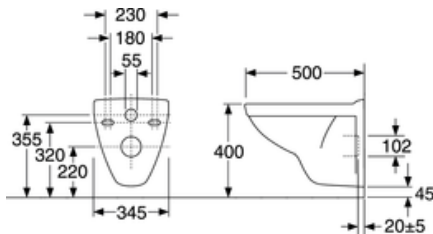

## Pakendiinfo

Pikkus: 460 mm | Laius: 405 mm | Kõrgus: 565 mm  
Kaal: 22.5 kg  
Number pakendis: 1 pc

## Paigaldus ja hooldus

Mõeldud kombineerimiseks sisseehitatava Ühesüsteemne loputuskastiga ja võimaliku kinnitusraamiga. Paigaldatakse poltidega otse seina külge. Kaasas seibid, tihendid ja mutrid (M12), kuid mitte poldid. Poldide väljaulatus valmis seinast peab olema  $60 \pm 2$  mm. Vt kaasasolevat paigaldusjuhendit.

## Tehniline info

- CO<sub>2</sub>e jalajälg: 38,3 kg
- Loputus – vee kogus: 4,5/3 Kahesüsteemne loputus 4,5/3 L
- Ühenduse mõõdud: c/c 155mm sitsfäste